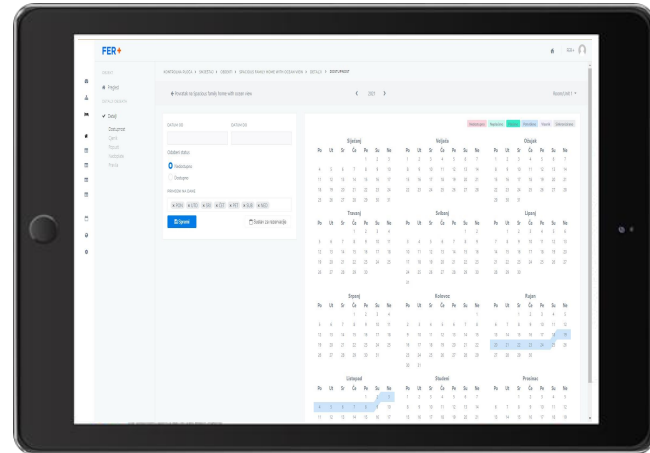

**Upravlajte svojim biznisom
još efektivnije!**

Pristupite svom rasporedu termina, kalendaru i rezervacijama posvuda!