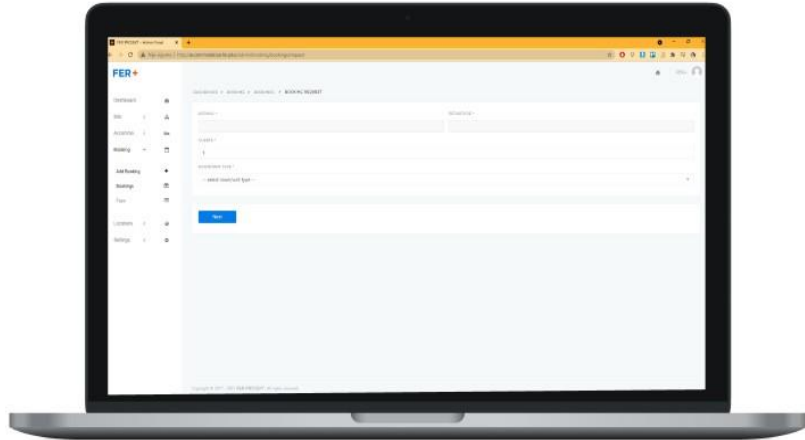

**Upravlajte svojim biznisom
još efektivnije!**

Pristupite svom rasporedu termina, kalendaru i rezervacijama posvuda!